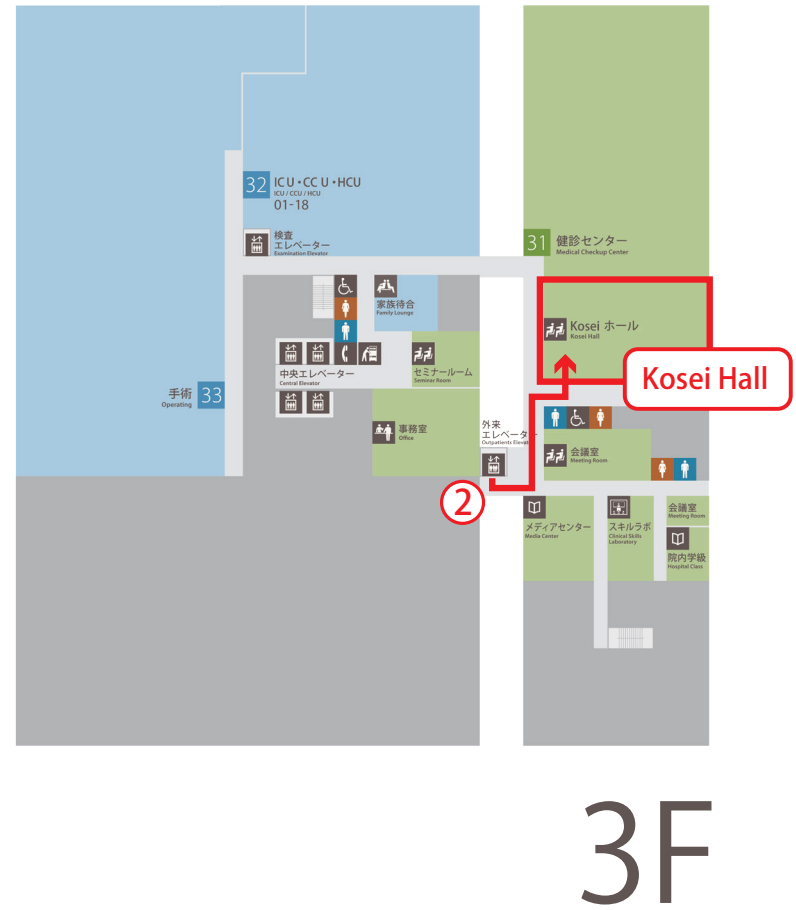

Kosei Hall までの案内図

救急時間外エントランス→外来エレベーター→3階 Kosei Hall